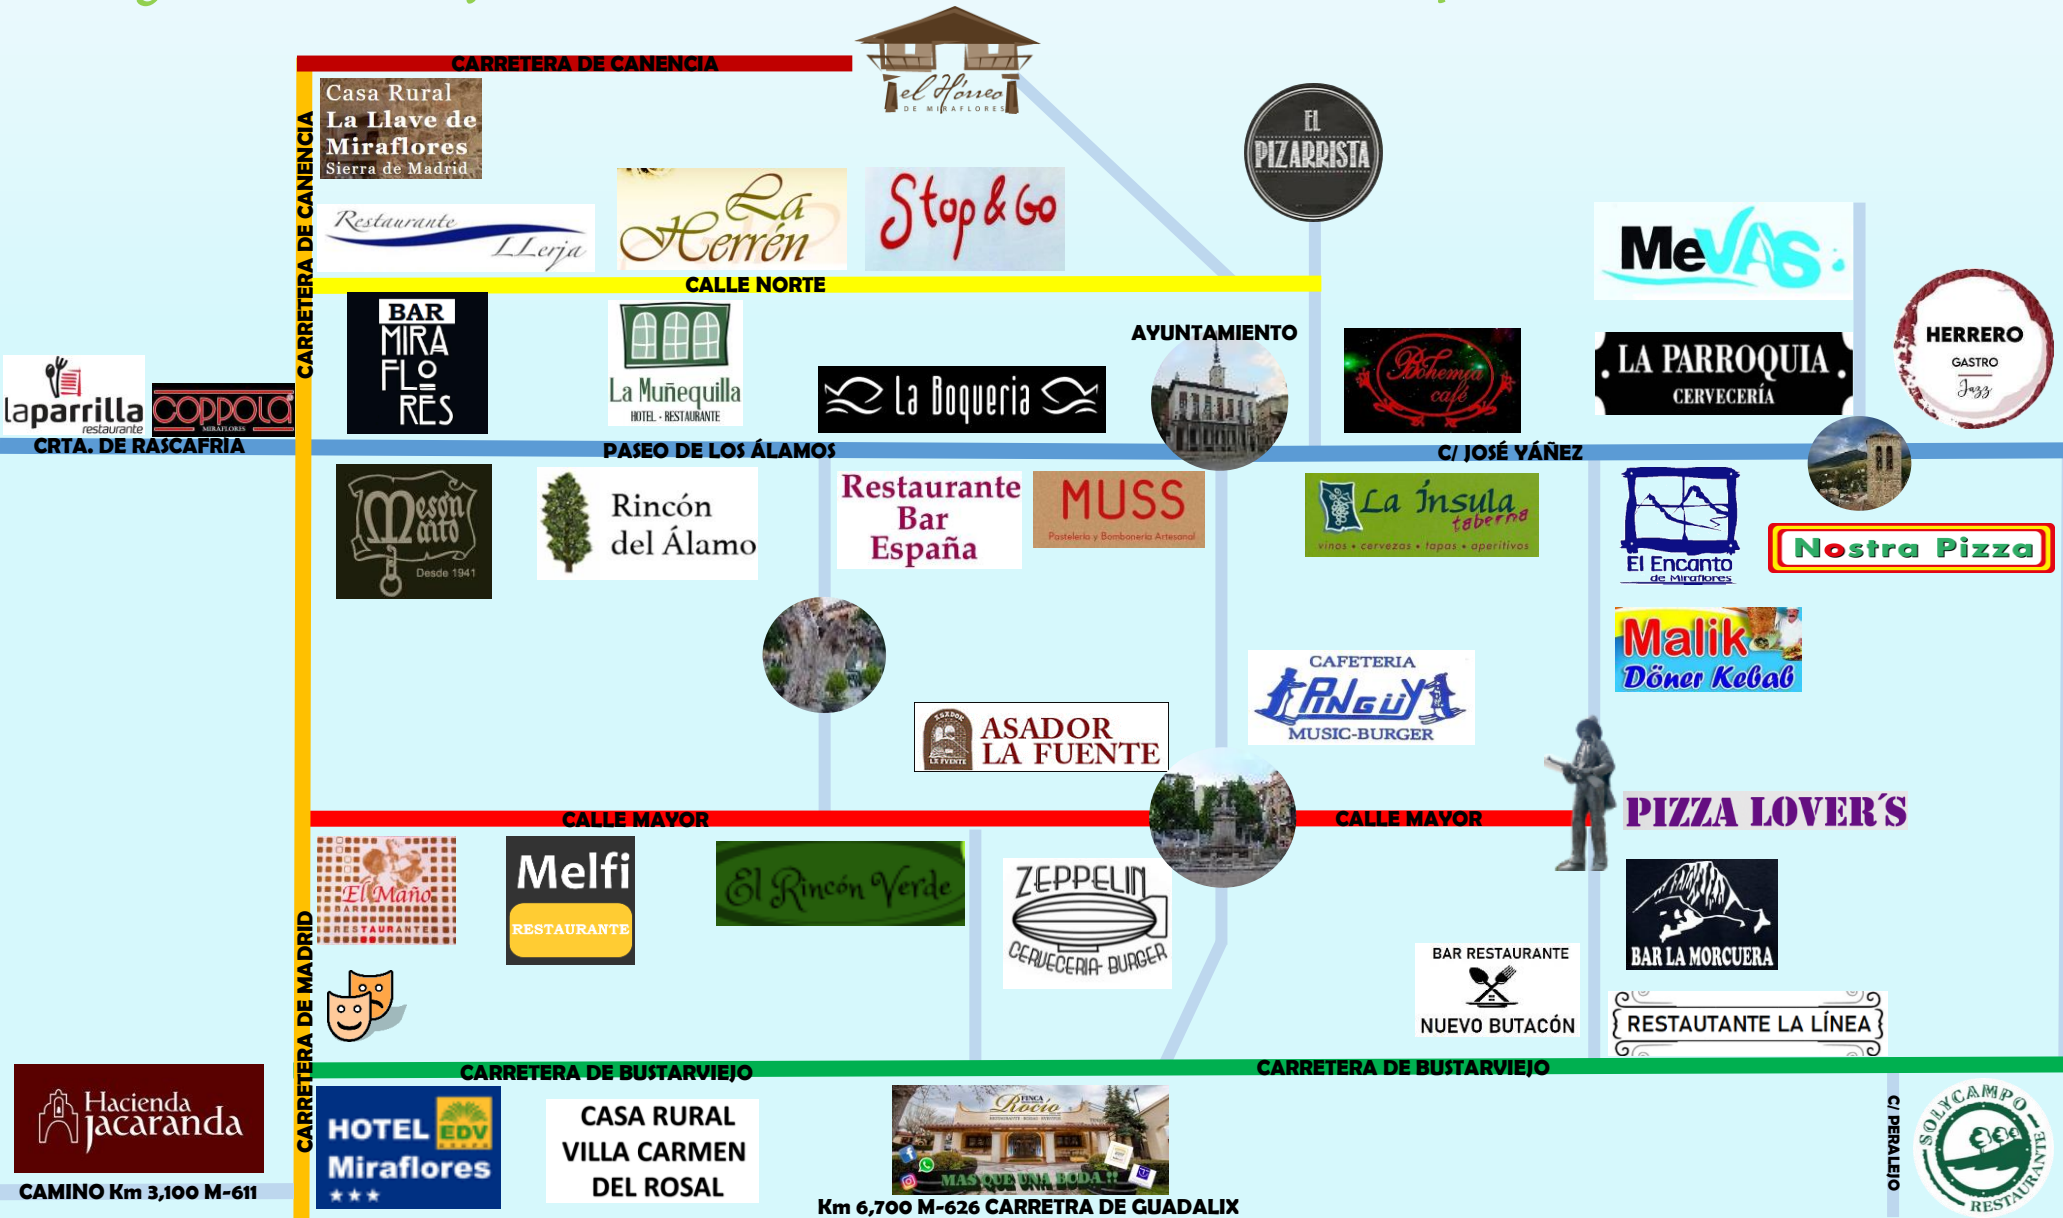

METROMINUTO

ALOJAMIENTOS, BARES Y RESTAURANTES DE MIRAFLORES DE LA SIERRA

ALOJAMIENTOS

Apartamentos Rurales El Hórreo
C/ta. Canencia, 8
Telf.: 606 67 34 16 / 619 68 21 64
elhorreo@elhorreo.com.es

Apartamentos Rurales El Encanto
C/ Santa María, 6
Telf.: 619 68 21 64 / 606 673 416
elencanto@elencantodemiraflores.com

Hotel La Muñequilla***
Paseo de los Álamos, 6
Tel: 91 844 94 65
reservas@hotellamunequilla.com

Hotel Miraflores***
C/ del Río, s/n
Telf.: 91 844 90 90
reservas@mirafloreshotel.com

BARES/RESTAURANTES

Bar-Rte Nuevo Butacón
Telf.: 607 494 899
pegazo2001@hotmail.com